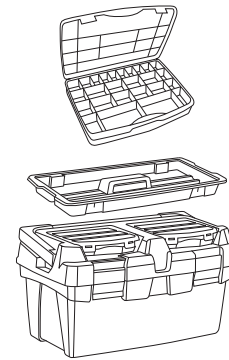

Modelo Model	500	500-E	600	600-E
Código Code	165009	166006	167003	168000
Medidas Sizes	500x295x270 mm	500x295x270 mm	600x305x295 mm	600x305x295 mm
Contiene Contained	Bandeja 1 Tray	Bandeja 1 Tray Estuche 1 Box	Bandeja 1 Tray	Bandeja 1 Tray Estuche 1 Box
Material	PP Asa Aluminio Aluminium handle Cierres metálicos Metallics locks	PP Asa Aluminio Aluminium handle Cierres metálicos Metallics locks	PP Asa Aluminio Aluminium handle Cierres metálicos Metallics locks	PP Asa Aluminio Aluminium handle Cierres metálicos Metallics locks
Color Colour	Caja-Negro Bandeja-Rojo Box -Black Tray-Red	Caja-Negro Bandeja-Rojo Estuche- Transparente Box -Black Tray-Red Box -Transparent	Caja-Negro Bandeja-Rojo Box -Black Tray-Red	Caja-Negro Bandeja-Rojo Estuche- Transparente Box -Black Tray-Red Box -Trasparent
Embalaje Packing	3 unid.	3 unid.	3 unid.	3 unid.
Medidas Embalaje Packing Sizes	825x274x505 mm	825x274x505 mm	840x300x605 mm	840x300x605 mm