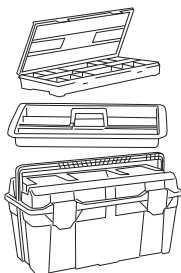

Bandeja con el doble de capacidad

Modelo Model	34-1B	34	35	36
Código Code	134999	134005	135002	136009
Medidas Sizes	580x285x290 mm	580x285x290 mm	580x285x290 mm	580x285x290 mm
Contiene Contained	Bandeja 1 Tray	Bandeja 1 Tray Estuche 1 Box	Bandeja 2 Tray Estuche 1 Box	Bandeja 1 Tray Estuche 1 Box
Material	PP	PP	PP	PP
Color Colour	Caja-Negro Bandeja-Rojo Box -Grey Tray-Red	Caja-Negro Bandeja-Rojo Estuche- Rojo Box -Grey Tray-Red Box -Red	Caja-Negro Bandeja-Rojo Estuche- Rojo Box -Grey Tray-Red Box -Red	Caja-Negro Bandeja-Rojo Estuche- Rojo Box -Grey Tray-Red Box -Red
Embalaje Packing	3 unid.	3 unid.	3 unid.	3 unid.
Medidas Embalaje Packing Sizes	795x290x584 mm	795x290x584 mm	795x290x584 mm	795x290x584 mm