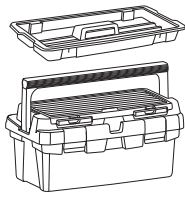

Cajas de Herramientas Plástico-Aluminio

Plastic-Aluminium Tool Boxes

Modelo Model	400	450	450-E
Código Code	162008	163005	164002
Medidas Sizes	400x225x190 mm	450x285x250 mm	450x285x250 mm
Contiene Contained	Bandeja 1 Tray	Bandeja 1 Tray	Bandeja 1 Tray Estuche 1 Box PP
Material	PP	PP Asa Aluminio Aluminium handle Cierres metálicos Metallics locks	Asa Aluminio Aluminium handle Cierres metálicos Metallics locks
Color Colour	Caja-Negro Bandeja-Rojo Box -Black Tray-Red	Caja-Negro Bandeja-Rojo Box -Black Tray-Red	Caja-Negro Bandeja-Rojo Estuche-Transparente Box -Black Tray-Red Box -Transparent
Embalaje Packing	6 unid.	3 unid.	3 unid.
Medidas Embalaje Packing Sizes	625x402x388 mm	790x254x455 mm	790x254x455 mm