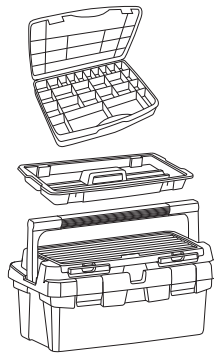

Cajas de Herramientas Plástico-Aluminio

Plastic-Aluminium Tool Boxes

Modelo Model	400	450	450-E
Código Code	162008	163005	164002
Medidas Sizes	400x225x190 mm	450x285x250 mm	450x285x250 mm
Contiene Contained	Bandeja 1 Tray	Bandeja 1 Tray	Bandeja 1 Tray Estuche 1 Box PP
Material	PP	PP Asa Aluminio Aluminium handle Cierres metálicos Metallics locks	Asa Aluminio Aluminium handle Cierres metálicos Metallics locks
Color Colour	Caja-Negro Bandeja-Rojo Box -Black Tray-Red	Caja-Negro Bandeja-Rojo Box -Black Tray-Red	Caja-Negro Bandeja-Rojo Estuche-Transparente Box -Black Tray-Red Box -Transparent
Embalaje Packing	6 unid.	3 unid.	3 unid.
Medidas Embalaje Packing Sizes	625x402x388 mm	790x254x455 mm	790x254x455 mm