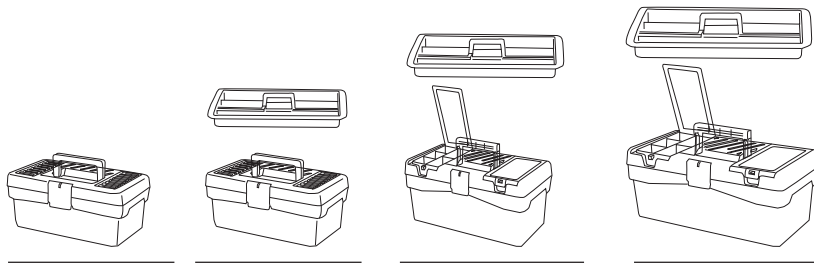

Cajas Herramientas Plástico

Plastic Tool Boxes

Modelo Model	9	10	11	12
Código Code	109003	110009	111006	112003
Medidas Sizes	290x170x127 mm	290x170x127 mm	356x192x150 mm	400x217x166 mm
Contiene Contained	Vacia Empty	Bandeja 1 Tray	Bandeja 1 Tray	Bandeja 1 Tray
Material	PP	PP	PP	PP
Color Colour	Caja-Azul Box -Blue	Caja-Azul Bandeja-Rojo Box -Blue Tray-Red	Caja-Azul Bandeja-Rojo Box -Blue Tray-Red	Caja-Azul Bandeja-Rojo Box -Blue Tray-Red
Embalaje Packing	10 unid.	10 unid.	6 unid.	6 unid.
Medidas Embalaje Packing Sizes	780x294x260 mm	780x294x260 mm	365x360x463 mm	600x404x340 mm
Unidad Box palet Box-palet Unit				84
Medidas Box palet Box-palet Sizes				1170x810x1155 mm