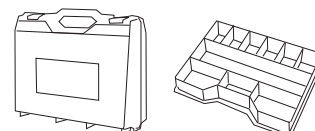

Modelo Model	42
Código Code	142000
Medidas Sizes	385x330x130 mm
Contiene Contained	Bandeja 1 Tray
Material	PP
Color Colour	Base-Azul Tapa-Transparente Bandeja-Amarilla Base - Blue Cover-Transparent Tray-Yellow
Embalaje Packing	7 unid.
Medidas Embalaje Packing Sizes	795x390x398 mm