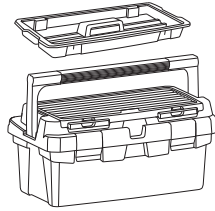

Cajas de Herramientas Plástico-Aluminio

Plastic-Aluminium Tool Boxes

Modelo Model	400	450	450-E
Código Code	162008	163005	164002
Medidas Sizes	400x225x190 mm	450x285x250 mm	450x285x250 mm
Contiene Contained	Bandeja 1 Tray	Bandeja 1 Tray	Bandeja 1 Tray Estuche 1 Box PP
Material	PP	PP Asa Aluminio Aluminium handle Cierres metálicos Metallics locks	Asa Aluminio Aluminium handle Cierres metálicos Metallics locks
Color Colour	Caja-Negro Bandeja-Rojo Box -Black Tray-Red	Caja-Negro Bandeja-Rojo Box -Black Tray-Red	Caja-Negro Bandeja-Rojo Estuche-Transparente Box -Black Tray-Red Box -Transparent
Embalaje Packing	6 unid.	3 unid.	3 unid.
Medidas Embalaje Packing Sizes	625x402x388 mm	790x254x455 mm	790x254x455 mm