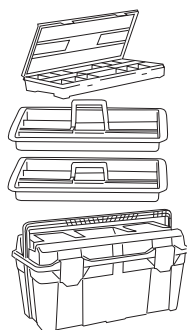

Bandeja con el doble de capacidad

Modelo Model	34-1B	34	35	36
Código Code	134999	134005	135002	136009
Medidas Sizes	580x285x290 mm	580x285x290 mm	580x285x290 mm	580x285x290 mm
Contiene Contained	Bandeja 1 Tray	Bandeja 1 Tray Estuche 1 Box	Bandeja 2 Tray Estuche 1 Box	Bandeja 1 Tray Estuche 1 Box
Material	PP	PP	PP	PP
Color Colour	Caja-Negro Bandeja-Rojo Box -Grey Tray-Red	Caja-Negro Bandeja-Rojo Estuche- Rojo Box -Grey Tray-Red Box -Red	Caja-Negro Bandeja-Rojo Estuche- Rojo Box -Grey Tray-Red Box -Red	Caja-Negro Bandeja-Rojo Estuche- Rojo Box -Grey Tray-Red Box -Red
Embalaje Packing	3 unid.	3 unid.	3 unid.	3 unid.
Medidas Embalaje Packing Sizes	795x290x584 mm	795x290x584 mm	795x290x584 mm	795x290x584 mm