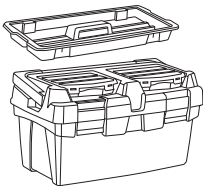

Modelo Model	500	500-E	600	600-E
Código Code	165009	166006	167003	168000
Medidas Sizes	500x295x270 mm	500x295x270 mm	600x305x295 mm	600x305x295 mm
Contiene Contained	Bandeja 1 Tray	Bandeja 1 Tray Estuche 1 Box	Bandeja 1 Tray	Bandeja 1 Tray Estuche 1 Box
Material	PP Asa Aluminio Aluminium handle Cierres metálicos Metallics locks	PP Asa Aluminio Aluminium handle Cierres metálicos Metallics locks	PP Asa Aluminio Aluminium handle Cierres metálicos Metallics locks	PP Asa Aluminio Aluminium handle Cierres metálicos Metallics locks
Color Colour	Caja-Negro Bandeja-Rojo Box -Black Tray-Red	Caja-Negro Bandeja-Rojo Estuche- Transparente Box -Black Tray-Red Box -Transparent	Caja-Negro Bandeja-Rojo Box -Black Tray-Red	Caja-Negro Bandeja-Rojo Estuche- Transparente Box -Black Tray-Red Box -Trasparent
Embalaje Packing	3 unid.	3 unid.	3 unid.	3 unid.
Medidas Embalaje Packing Sizes	825x274x505 mm	825x274x505 mm	840x300x605 mm	840x300x605 mm