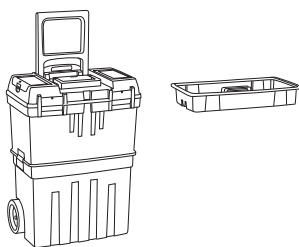

Trail box

Trail Box