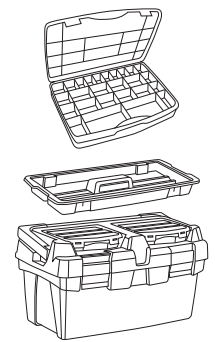

Modelo Model	500	500-E	600	600-E
Código Code	165009	166006	167003	168000
Medidas Sizes	500x295x270 mm	500x295x270 mm	600x305x295 mm	600x305x295 mm
Contiene Contained	Bandeja 1 Tray	Bandeja 1 Tray Estuche 1 Box	Bandeja 1 Tray	Bandeja 1 Tray Estuche 1 Box
Material	PP Asa Aluminio Aluminium handle Cierres metálicos Metallics locks	PP Asa Aluminio Aluminium handle Cierres metálicos Metallics locks	PP Asa Aluminio Aluminium handle Cierres metálicos Metallics locks	PP Asa Aluminio Aluminium handle Cierres metálicos Metallics locks
Color Colour	Caja-Negro Bandeja-Rojo Box -Black Tray-Red	Caja-Negro Bandeja-Rojo Estuche- Transparente Box -Black Tray-Red Box -Transparent	Caja-Negro Bandeja-Rojo Box -Black Tray-Red	Caja-Negro Bandeja-Rojo Estuche- Transparente Box -Black Tray-Red Box -Trasparent
Embalaje Packing	3 unid.	3 unid.	3 unid.	3 unid.
Medidas Embalaje Packing Sizes	825x274x505 mm	825x274x505 mm	840x300x605 mm	840x300x605 mm