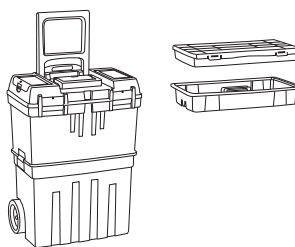

Trail box

Trail Box