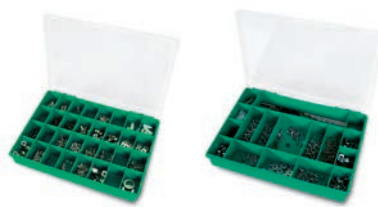

13-32 13-17

Código 070105 071102

330x247x54 mm

PP

Base-Verde
Tapa-Transparente
Base-Green
Cover-Transparent

6 unid.

335x250x330 mm