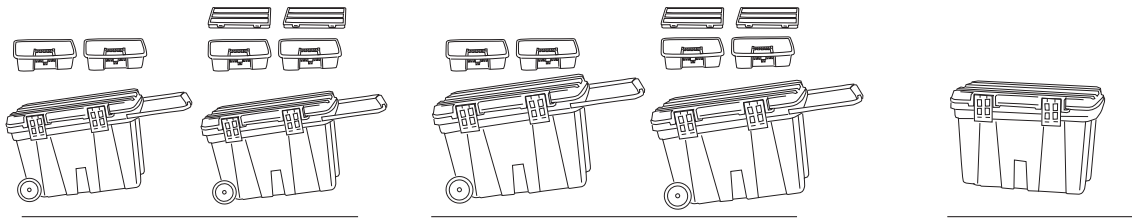

Cofre Herramientas Móvil

Mobile Tool Chest

Modelo Model	50	51	53	54	56
Código Code	150005	151002	153006	154003	156007
Medidas Sizes	675x472x416 mm	675x472x416 mm	775x472x493 mm	775x472x493 mm	740x472x493 mm
Contiene Contained	Bandeja 2 Tray Palomillas 5 Small Bracket	Bandeja 2 Tray Estuches 2 Boxes	Bandeja 2 Tray Palomillas 5 Small Bracket	Bandeja 2 Tray Estuches 2 Boxes	Vacío Empty
Material	PP	PP	PP	PP	PP
Color Colour	Base-Negro Tapa-Negro Bandeja-Rojo Palomillas-Rojo Base-Black Cover-Black Tray-Red Small Brackets-Red	Base-Negro Tapa-Negro Bandeja-Rojo Estuche-Rojo Base-Black Cover-Black Tray-Red Box-Red	Base-Negro Tapa-Negro Bandeja-Rojo Palomillas-Rojo Base-Black Cover-Black Tray-Red Small Brackets-Red	Base-Negro Tapa-Negro Bandeja-Rojo Estuche-Rojo Base-Black Cover-Black Tray-Red Box-Red	Base-Negro Tapa-Negro Base-Black Cover-Black
Embalaje Packing	1 unid.	1 unid.	1 unid.	1 unid.	2 unid.
Medidas Embalaje Packing Sizes	680x480x430 mm	680x480x430 mm	775x480x500 mm	775x480x500 mm	746x480x610 mm